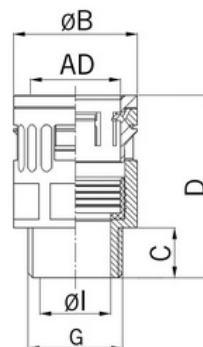

Šroubovací hadicová spojka přímá, plastová, černá, průměr 54,5mm, závit Pg48

Objednací kód: AG-5020.026.248

Jmenovitý průměr (mm): **54,5**

Stupeň krytí (IP): **IP68**

Otáčecí závit: **Ne**

Typ spojení: **Závit**

Velikost závitového připojení: **PG48**

Délka závitu (mm): **17**

Materiál těsnění: **TPE**

Největší vnější průměr (mm): **74**

Schv.v kombinaci s ochrannou hadicí CSA: **Ne**

Schv.v kombinaci s ochrannou hadicí VD TÜV/GGVS:

Ano

Schv.v kombinaci s ochrannou hadicí Lloyd's Register: **Ano** Rozsah provozní teploty (°C):

Jmenovitá velikost v palcích: **1 1/2 palce**

Provedení: **Přímé**

Typ provedení: **Vnější závit**

Typ závitu: **Ostatní**

Rozměry závitu CTG G:

Celková délka (mm): **88**

Nejmenší vnitřní průměr (mm): **47,5**

Barva: **Černá**

Schv.v kombinaci s ochrannou hadicí UR: **Ano**

Schv.v kombinaci s ochrannou hadicí DIN EN 61386-23:

Ano

Příslušenství