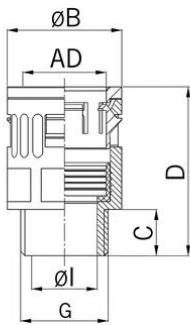

## Kunststoff Schlauchverschraubung gerade

### Kunststoff Schlauchverschraubung gerade

- Quick-Verschraubung RQG-P
- Schwarz

<b>Artikel-Nr.:</b>	<b>5020.026.236</b>
E-Nr.:	126683007
EAN:	7611614003634
Material	Polyamid schlagfest
Dichtung	TPE
Brandklasse	V0 (UL 94)
Eigenschaften	Schnelle und ausreissfeste Montage durch « push-in »-Verschluss, einfache Demontage durch Andrücken der Rasthülse
Schutzart	IP 68 / IP 69
Einsatztemperatur	-40°C / +120°C
Aussendurchmesser	42.5 mm
Gewinde	Pg 36
Durchmesser Ø I	36.0 mm
Durchmesser Ø B	63.0 mm
Masswert C	17.0 mm
Masswert D	76.0 mm
Schlüsselweite	60 mm
Versand	25