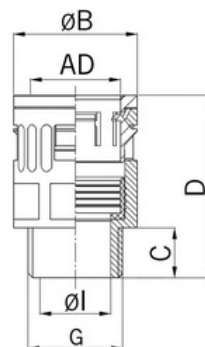

Hadicová spojka šroubovací, plastová, černá, pro průměr 28,5mm, závit Pg

Objednací kód: AG-5020.026.221

Jmenovitý průměr (mm): **28,5**

Stupeň krytí (IP): **IP68**

Otáčecí závit: **Ne**

Typ spojení: **Závit**

Velikost závitového připojení: **PG21**

Délka závitů (mm): **12,5**

Materiál těsnění: **TPE**

Největší vnější průměr (mm): **37**

Schv.v kombinaci s ochrannou hadicí CSA: **Ne**

Schv.v kombinaci s ochrannou hadicí VD TÜV/GGVS:

Ano

Schv.v kombinaci s ochrannou hadicí Lloyd's Register: **Ano** Rozsah provozní teploty (°C):

Jmenovitá velikost v palcích: **3/4 palce**

Provedení: **Přímé**

Typ provedení: **Vnější závit**

Typ závitů: **Ostatní**

Rozměry závitů CTG G:

Celková délka (mm): **48,5**

Nejmenší vnitřní průměr (mm): **23,5**

Barva: **Černá**

Schv.v kombinaci s ochrannou hadicí UR: **Ano**

Schv.v kombinaci s ochrannou hadicí DIN EN 61386-23:

Ano

Příslušenství