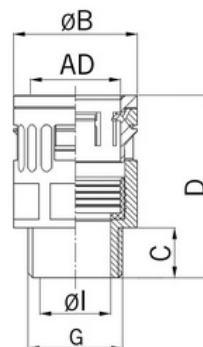

Hadicová spojka, plastová, černá, pro průměr 21,2mm

Objednací kód: AG-5020.026.216

Jmenovitý průměr (mm): **21,2**

Stupeň krytí (IP): **IP68**

Otáčecí závit: **Ne**

Typ spojení: **Závit**

Velikost závitového připojení: **PG16**

Délka závitů (mm): **13**

Materiál těsnění: **TPE**

Největší vnější průměr (mm): **29,5**

Schv.v kombinaci s ochrannou hadicí CSA: **Ne**

Schv.v kombinaci s ochrannou hadicí VD TÜV/GGVS:

Ano

Schv.v kombinaci s ochrannou hadicí Lloyd's Register: **Ano** Rozsah provozní teploty (°C):

Jmenovitá velikost v palcích: **1/2 palce**

Provedení: **Přímé**

Typ provedení: **Vnější závit**

Typ závitu: **Ostatní**

Rozměry závitu CTG G:

Celková délka (mm): **46**

Nejmenší vnitřní průměr (mm): **17**

Barva: **Černá**

Schv.v kombinaci s ochrannou hadicí UR: **Ano**

Schv.v kombinaci s ochrannou hadicí DIN EN 61386-23:

Ano

Příslušenství