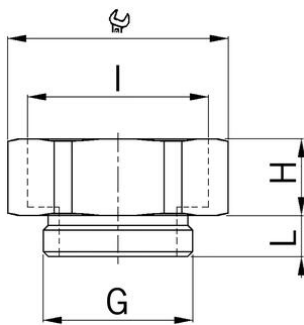

Adapter Messing

Adapter Messing

- Aussengewinde metrisch
- Innengewinde Pg
- mit O-Ring

Artikel-Nr.:	3600.40.36
E-Nr.:	126334722
EAN:	7611614062761
Material	Messing vernickelt
O-Ring	NBR
Einsatztemperatur	-40°C / +100°C
Schutzart	IP 68
Gewinde aussen	M40x1.5
Gewinde innen	Pg 36
Schlüsselweite	50 mm
Masswert H	18 mm
Masswert L	8 mm
Versand	20

1 = Metrisches Regelgewinde