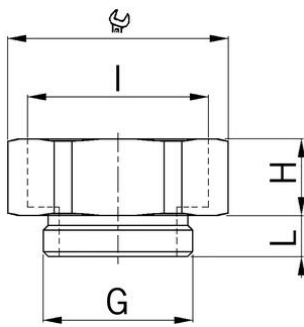

## Adapter Messing

### Adapter Messing

- Aussengewinde Pg
- Innengewinde metrisch
- mit O-Ring

<b>Artikel-Nr.:</b>	<b>3600.21.32</b>
E-Nr.:	126334532
EAN:	7611614122069
Material	Messing vernickelt
O-Ring	NBR
Einsatztemperatur	-40°C / +100°C
Schutzart	IP 68
Gewinde aussen	Pg 21
Gewinde innen	M32x1.5
Schlüsselweite	36 mm
Masswert H	14.0 mm
Masswert L	7.5 mm
Versand	25