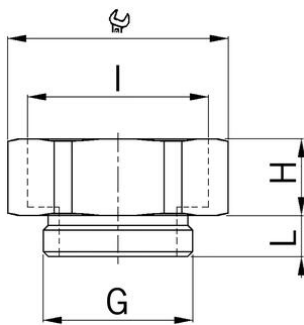

Adapter Messing

Adapter Messing

- Aussengewinde metrisch
- Innengewinde Pg
- mit O-Ring

Artikel-Nr.:	3600.20.16
E-Nr.:	126334416
EAN:	7611614059273
Material	Messing vernickelt
O-Ring	NBR
Einsatztemperatur	-40°C / +100°C
Schutzart	IP 68
Gewinde aussen	M20x1.5
Gewinde innen	Pg 16
Schlüsselweite	24 mm
Masswert H	15 mm
Masswert L	6 mm
Versand	50

1 = Metrisches Regelgewinde