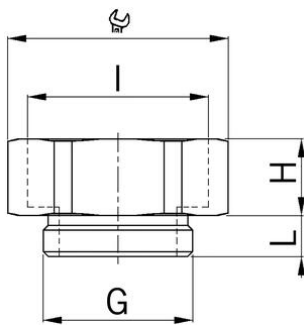

Adapter Messing

Adapter Messing

- Aussengewinde metrisch
- Innengewinde Pg
- mit O-Ring

Artikel-Nr.:	3600.20.13
E-Nr.:	126334316
EAN:	7611614059280
Material	Messing vernickelt
O-Ring	NBR
Einsatztemperatur	-40°C / +100°C
Schutzart	IP 68
Gewinde aussen	M20x1.5
Gewinde innen	Pg 13
Schlüsselweite	24 mm
Masswert H	15 mm
Masswert L	6 mm
Versand	50

1 = Metrisches Regelgewinde