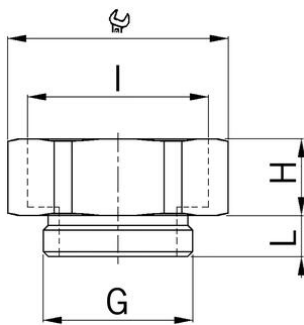

Adapter Messing

Adapter Messing

- Aussengewinde metrisch
- Innengewinde Pg
- mit O-Ring

Artikel-Nr.:	3600.17.11
E-Nr.:	126334214
EAN:	7611614062730
Material	Messing vernickelt
O-Ring	NBR
Einsatztemperatur	-40°C / +100°C
Schutzart	IP 68
Gewinde aussen	M16x1.5
Gewinde innen	Pg 11
Schlüsselweite	22 mm
Masswert H	14 mm
Masswert L	5 mm
Versand	50

1 = Metrisches Regelgewinde