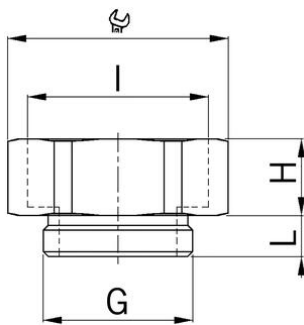

Adapter Messing

Adapter Messing

- Aussengewinde Pg
- Innengewinde metrisch
- mit O-Ring

Artikel-Nr.:	3600.16.25
E-Nr.:	126334425
EAN:	7611614122045
Material	Messing vernickelt
O-Ring	NBR
Einsatztemperatur	-40°C / +100°C
Schutzart	IP 68
Gewinde aussen	Pg 16
Gewinde innen	M25x1.5
Schlüsselweite	30 mm
Masswert H	11.5 mm
Masswert L	6 mm
Versand	25