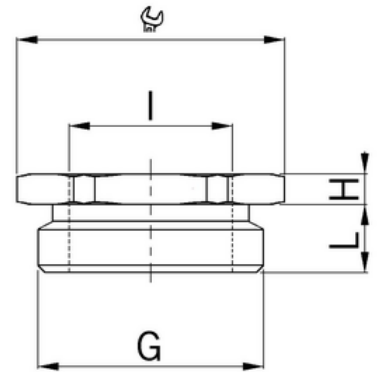

Redukce mosazná, šestihranná, Pg48 / Pg36

Objednací kód: AG-3548.48.36

Typ závitu vnitřní závit: **PG**
Rozměr závitu PG vnitřní závit: **36**
Typ závitu vnější závit: **PG**
Rozměry závitu PG vnější závit: **48**
Materiál: **Mosaz**
Niklované: **Ano**

Rozměry závitu metrické vnitřní závit:
Rozměry závitu v palcích vnitřní závit:
Rozměry závitu metrické vnější závit:
Rozměry závitu v palcích vnější závit:
Jakost materiálu:
Nevýbušné: **Ne**

Příslušenství