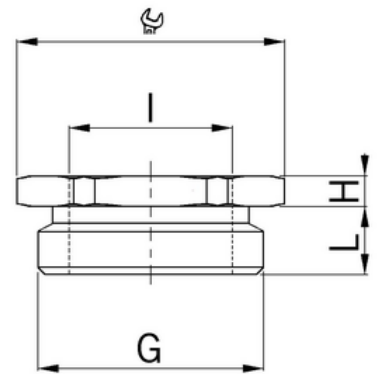

Redukce mosazná, šestihranná, Pg42 / Pg36

Objednací kód: AG-3542.36

Typ závitu vnitřní závit: **PG**
Rozměr závitu PG vnitřní závit: **36**
Typ závitu vnější závit: **PG**
Rozměry závitu PG vnější závit: **42**
Materiál: **Mosaz**
Niklované: **Ano**

Rozměry závitu metrické vnitřní závit:
Rozměry závitu v palcích vnitřní závit:
Rozměry závitu metrické vnější závit:
Rozměry závitu v palcích vnější závit:
Jakost materiálu:
Nevýbušné: **Ne**

Příslušenství