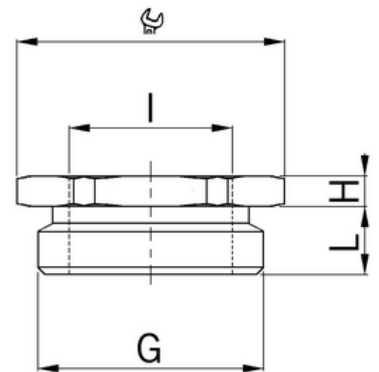

Redukce mosazná, šestihranná, Pg42 / Pg29

Objednací kód: AG-3542.29

Typ závitu vnitřní závit: **PG**
Rozměr závitu PG vnitřní závit: **29**
Typ závitu vnější závit: **PG**
Rozměry závitu PG vnější závit: **42**
Materiál: **Mosaz**
Niklované: **Ano**

Rozměry závitu metrické vnitřní závit:
Rozměry závitu v palcích vnitřní závit:
Rozměry závitu metrické vnější závit:
Rozměry závitu v palcích vnější závit:
Jakost materiálu:
Nevýbušné: **Ne**

Příslušenství