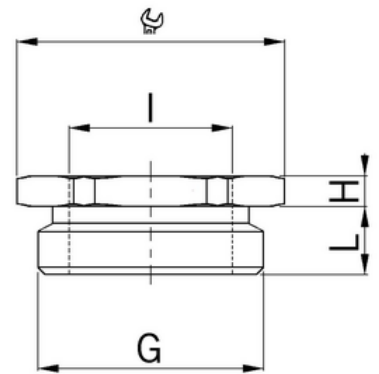

Redukce mosazná, šestihranná, Pg36 / Pg29

Objednací kód: AG-3536.29

Typ závitu vnitřní závit: **PG**
Rozměr závitu PG vnitřní závit: **29**
Typ závitu vnější závit: **PG**
Rozměry závitu PG vnější závit: **36**
Materiál: **Mosaz**
Niklované: **Ano**

Rozměry závitu metrické vnitřní závit:
Rozměry závitu v palcích vnitřní závit:
Rozměry závitu metrické vnější závit:
Rozměry závitu v palcích vnější závit:
Jakost materiálu:
Nevýbušné: **Ne**

Příslušenství