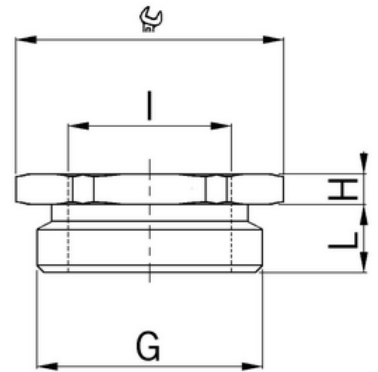

Redukce mosazná, šestihranná, Pg36 / Pg21

Objednací kód: AG-3536.21

Typ závitu vnitřní závit: **PG**
Rozměr závitu PG vnitřní závit: **21**
Typ závitu vnější závit: **PG**
Rozměry závitu PG vnější závit: **36**
Materiál: **Mosaz**
Niklované: **Ano**

Rozměry závitu metrické vnitřní závit:
Rozměry závitu v palcích vnitřní závit:
Rozměry závitu metrické vnější závit:
Rozměry závitu v palcích vnější závit:
Jakost materiálu:
Nevýbušné: **Ne**

Příslušenství