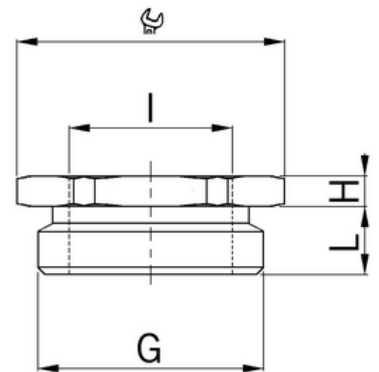

Redukce mosazná, šestihranná, Pg29 / Pg21

Objednací kód: AG-3529.21

Typ závitu vnitřní závit: **PG**
Rozměr závitu PG vnitřní závit: **21**
Typ závitu vnější závit: **PG**
Rozměry závitu PG vnější závit: **29**
Materiál: **Mosaz**
Niklované: **Ano**

Rozměry závitu metrické vnitřní závit:
Rozměry závitu v palcích vnitřní závit:
Rozměry závitu metrické vnější závit:
Rozměry závitu v palcích vnější závit:
Jakost materiálu:
Nevýbušné: **Ne**

Příslušenství