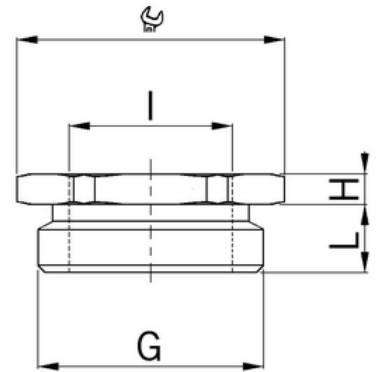

Redukce mosazná, šestihranná, Pg29 / Pg13,5

Objednací kód: AG-3529.13

Typ závitu vnitřní závit: **PG**
Rozměr závitu PG vnitřní závit: **13**
Typ závitu vnější závit: **PG**
Rozměry závitu PG vnější závit: **29**
Materiál: **Mosaz**
Niklované: **Ano**

Rozměry závitu metrické vnitřní závit:
Rozměry závitu v palcích vnitřní závit:
Rozměry závitu metrické vnější závit:
Rozměry závitu v palcích vnější závit:
Jakost materiálu:
Nevýbušné: **Ne**

Příslušenství