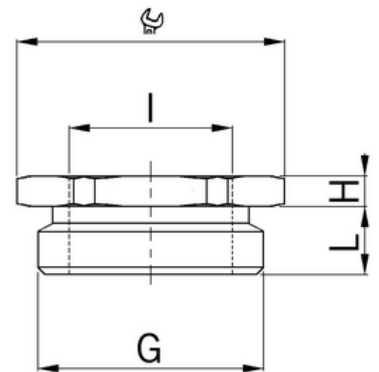

## Redukce mosazná, šestihranná, Pg21 / Pg16

**Objednací kód: AG-3521.16**

Typ závitu vnitřní závit: **PG**  
Rozměr závitu PG vnitřní závit: **16**  
Typ závitu vnější závit: **PG**  
Rozměry závitu PG vnější závit: **21**  
Materiál: **Mosaz**  
Niklované: **Ano**

Rozměry závitu metrické vnitřní závit:  
Rozměry závitu v palcích vnitřní závit:  
Rozměry závitu metrické vnější závit:  
Rozměry závitu v palcích vnější závit:  
Jakost materiálu:  
Nevýbušné: **Ne**