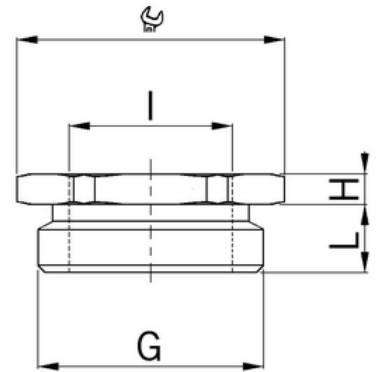

Redukce mosazná, šestihranná, Pg21 / Pg13,5

Objednací kód: AG-3521.13

Typ závitu vnitřní závit: **PG**
Rozměr závitu PG vnitřní závit: **13**
Typ závitu vnější závit: **PG**
Rozměry závitu PG vnější závit: **21**
Materiál: **Mosaz**
Niklované: **Ano**

Rozměry závitu metrické vnitřní závit:
Rozměry závitu v palcích vnitřní závit:
Rozměry závitu metrické vnější závit:
Rozměry závitu v palcích vnější závit:
Jakost materiálu:
Nevýbušné: **Ne**

Příslušenství