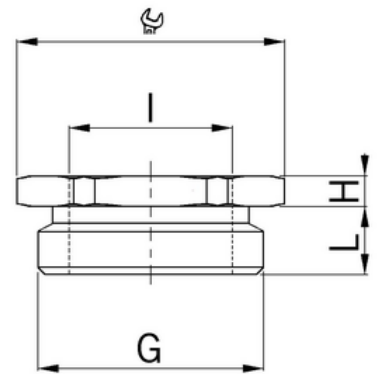

Redukce mosazná, šestihranná, Pg16 / Pg13,5

Objednací kód: AG-3516.13

Typ závitu vnitřní závit: **PG**
Rozměr závitu PG vnitřní závit: **13**
Typ závitu vnější závit: **PG**
Rozměry závitu PG vnější závit: **16**
Materiál: **Mosaz**
Niklované: **Ano**

Rozměry závitu metrické vnitřní závit:
Rozměry závitu v palcích vnitřní závit:
Rozměry závitu metrické vnější závit:
Rozměry závitu v palcích vnější závit:
Jakost materiálu:
Nevýbušné: **Ne**

Příslušenství