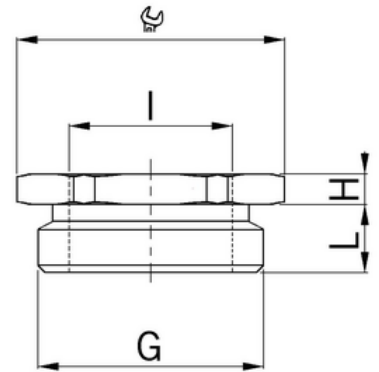

Redukce mosazná, šestihranná, Pg13,5 / Pg11

Objednací kód: AG-3513.11

Typ závitu vnitřní závit: **PG**
Rozměr závitu PG vnitřní závit: **11**
Typ závitu vnější závit: **PG**
Rozměry závitu PG vnější závit: **13**
Materiál: **Mosaz**
Niklované: **Ano**

Rozměry závitu metrické vnitřní závit:
Rozměry závitu v palcích vnitřní závit:
Rozměry závitu metrické vnější závit:
Rozměry závitu v palcích vnější závit:
Jakost materiálu:
Nevýbušné: **Ne**

Příslušenství