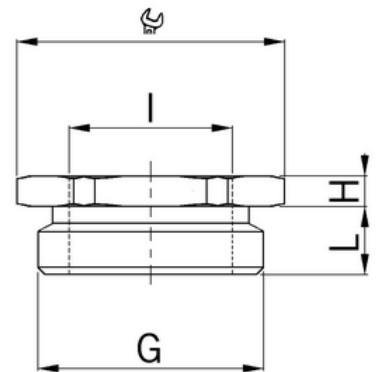

Redukce mosazná, šestihranná, Pg13,5 / Pg9

Objednací kód: AG-3513.09

Typ závitu vnitřní závit: **PG**
Rozměr závitu PG vnitřní závit: **9**
Typ závitu vnější závit: **PG**
Rozměry závitu PG vnější závit: **13**
Materiál: **Mosaz**
Niklované: **Ano**

Rozměry závitu metrické vnitřní závit:
Rozměry závitu v palcích vnitřní závit:
Rozměry závitu metrické vnější závit:
Rozměry závitu v palcích vnější závit:
Jakost materiálu:
Nevýbušné: **Ne**

Příslušenství