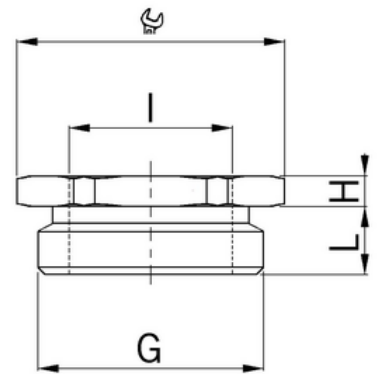

Redukce mosazná, šestihranná, Pg13,5 / Pg7

Objednací kód: AG-3513.07

Typ závitu vnitřní závit: **PG**
Rozměr závitu PG vnitřní závit: **7**
Typ závitu vnější závit: **PG**
Rozměry závitu PG vnější závit: **13**
Materiál: **Mosaz**
Niklované: **Ano**

Rozměry závitu metrické vnitřní závit:
Rozměry závitu v palcích vnitřní závit:
Rozměry závitu metrické vnější závit:
Rozměry závitu v palcích vnější závit:
Jakost materiálu:
Nevýbušné: **Ne**

Příslušenství