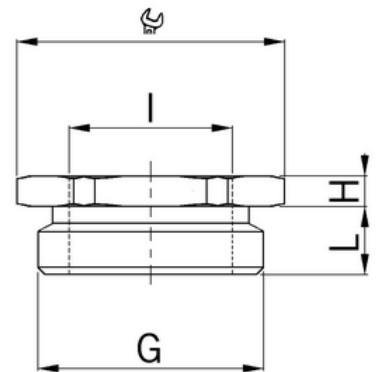

**Závitová redukce M63 x 1,5 / M50 x 1,5, mosazná, šestihranná,
délka závitu 10 mm**

Objednací kód: AG-3500.63.50

Typ závitu vnitřní závit: **Metrický**
Typ závitu vnější závit: **Metrický**
Materiál: **Mosaz**
Niklované: **Ano**

Rozměry závitu metrické vnitřní závit: **50**
Rozměry závitu metrické vnější závit: **63**
Jakost materiálu:
Nevýbušné: **Ne**

Příslušenství