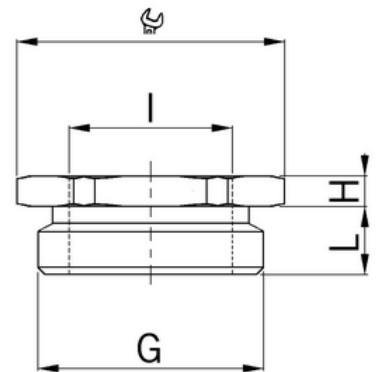

**Závitová redukce M63 x 1,5 / M40 x 1,5, mosazná, šestihranná,
délka závitu 10 mm**

Objednací kód: AG-3500.63.40

Typ závitu vnitřní závit: **Metrický**
Typ závitu vnější závit: **Metrický**
Materiál: **Mosaz**
Niklované: **Ano**

Rozměry závitu metrické vnitřní závit: **40**
Rozměry závitu metrické vnější závit: **63**
Jakost materiálu:
Nevýbušné: **Ne**

Příslušenství