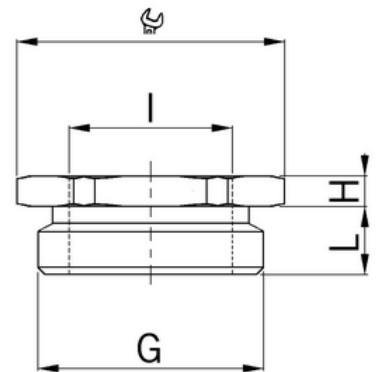

**Závitová redukce M50 x 1,5 / M40 x 1,5, mosazná, šestihranná,
délka závitu 9 mm**

Objednací kód: AG-3500.50.40

Typ závitu vnitřní závit: **Metrický**
Typ závitu vnější závit: **Metrický**
Materiál: **Mosaz**
Niklované: **Ano**

Rozměry závitu metrické vnitřní závit: **40**
Rozměry závitu metrické vnější závit: **50**
Jakost materiálu:
Nevýbušné: **Ne**

Příslušenství