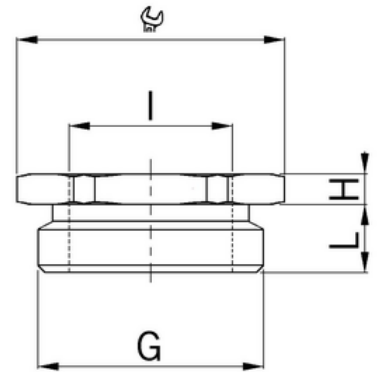

**Závitová redukce M50 x 1,5 / M32 x 1,5, mosazná, šestihranná,
délka závitu 9 mm**

Objednací kód: AG-3500.50.32

Typ závitu vnitřní závit: **Metrický**
Typ závitu vnější závit: **Metrický**
Materiál: **Mosaz**
Niklované: **Ano**

Rozměry závitu metrické vnitřní závit: **32**
Rozměry závitu metrické vnější závit: **50**
Jakost materiálu:
Nevýbušné: **Ne**

Příslušenství