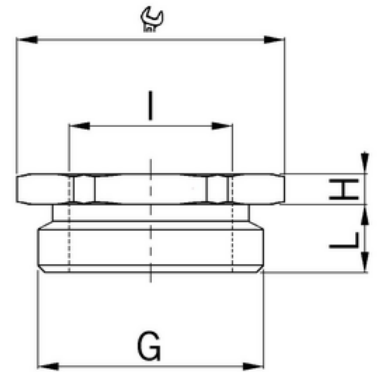

## Závitová redukce šestihranná Pg42/M50 kov dél záv 10mm

**Objednací kód: AG-3500.42.50**

Typ závitu vnitřní závit: **Metrický**  
Typ závitu vnější závit: **PG**  
Rozměry závitu PG vnější závit: **42**  
Materiál: **Mosaz**  
Niklované: **Ano**

Rozměry závitu metrické vnitřní závit: **50**  
Rozměry závitu metrické vnější závit:  
Rozměry závitu v palcích vnější závit:  
Jakost materiálu:  
Nevýbušné: **Ne**

**Příslušenství**