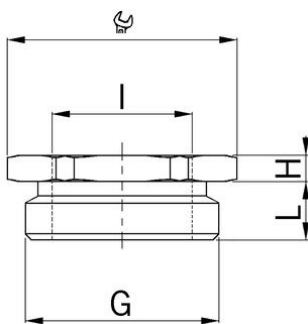

Adapter Messing

Adapter Messing

- Aussengewinde Pg
- Innengewinde metrisch
- mit O-Ring

Artikel-Nr.:	3500.42.40
E-Nr.:	126350940
EAN:	7611614121772
Material	Messing vernickelt
O-Ring	NBR
Einsatztemperatur	-40°C / +100°C
Schutzart	IP 68
Gewinde aussen	Pg 42
Gewinde innen	M40x1.5
Schlüsselweite	55 mm
Masswert H	5.0 mm
Masswert L	10 mm
Versand	10

1 = Metrisches Regelgewinde