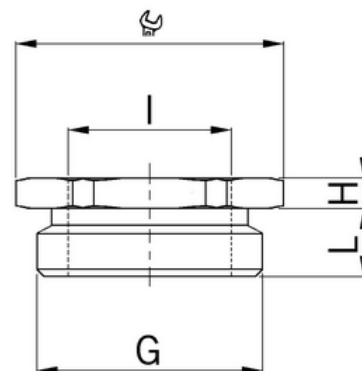

## Závitová redukce šestihranná Pg42/M32 kov dél záv 10mm

**Objednací kód: AG-3500.42.32**

Typ závitu vnitřní závit: **Metrický**  
Typ závitu vnější závit: **PG**  
Rozměry závitu PG vnější závit: **42**  
Materiál: **Mosaz**  
Niklované: **Ano**

Rozměry závitu metrické vnitřní závit: **32**  
Rozměry závitu metrické vnější závit:  
Rozměry závitu v palcích vnější závit:  
Jakost materiálu:  
Nevýbušné: **Ne**

**Příslušenství**