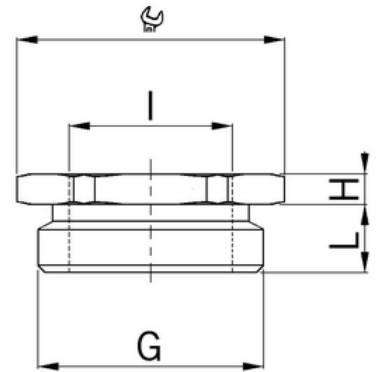

**Závitová redukce M40 x 1,5 / M32 x 1,5, mosazná, šestihranná,
délka závitu 8 mm**

Objednací kód: AG-3500.40.32

Typ závitu vnitřní závit: **Metrický**
Typ závitu vnější závit: **Metrický**
Materiál: **Mosaz**
Niklované: **Ano**

Rozměry závitu metrické vnitřní závit: **32**
Rozměry závitu metrické vnější závit: **40**
Jakost materiálu:
Nevýbušné: **Ne**

Příslušenství