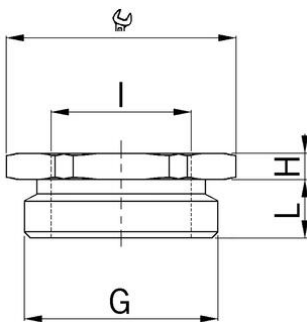

Adapter Messing

Adapter Messing

- Aussengewinde Pg
- Innengewinde metrisch
- mit O-Ring

Artikel-Nr.:	3500.36.40
E-Nr.:	126350740
EAN:	7611614121758
Material	Messing vernickelt
O-Ring	NBR
Einsatztemperatur	-40°C / +100°C
Schutzart	IP 68
Gewinde aussen	Pg 36
Gewinde innen	M40x1.5
Schlüsselweite	50 mm
Masswert H	4.5 mm
Masswert L	8 mm
Versand	10

1 = Metrisches Regelgewinde