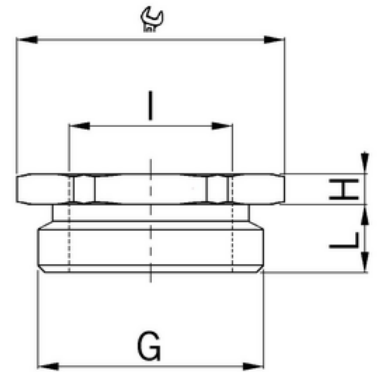

Závitová redukce šestihránná Pg36/M32 kov dél záv 8mm

Objednací kód: AG-3500.36.32

Typ závitu vnitřní závit: **Metrický**
Typ závitu vnější závit: **PG**
Rozměry závitu PG vnější závit: **36**
Materiál: **Mosaz**
Niklované: **Ano**

Rozměry závitu metrické vnitřní závit: **32**
Rozměry závitu metrické vnější závit:
Rozměry závitu v palcích vnější závit:
Jakost materiálu:
Nevýbušné: **Ne**

Příslušenství