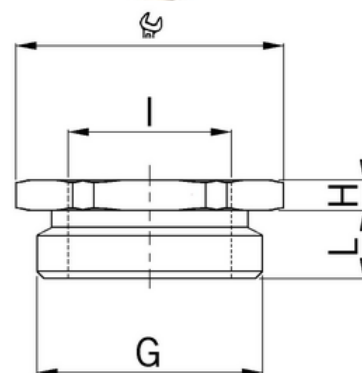

**Závitová redukce M32 x 1,5 / M25 x 1,5, mosazná, šestihranná,
délka závitu 8 mm**

Objednací kód: AG-3500.32.25

Typ závitu vnitřní závit: **Metrický**
Typ závitu vnější závit: **Metrický**
Materiál: **Mosaz**
Niklované: **Ano**

Rozměry závitu metrické vnitřní závit: **25**
Rozměry závitu metrické vnější závit: **32**
Jakost materiálu:
Nevýbušné: **Ne**

Příslušenství