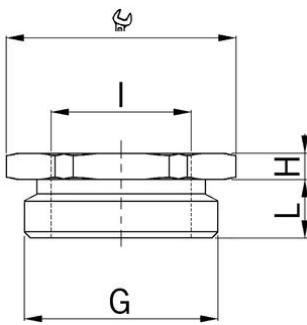

## Adapter Messing

### Adapter Messing

- Aussengewinde Pg
- Innengewinde metrisch
- mit O-Ring

<b>Artikel-Nr.:</b>	<b>3500.29.32</b>
E-Nr.:	126350642
EAN:	7611614121734
Material	Messing vernickelt
O-Ring	NBR
Einsatztemperatur	-40°C / +100°C
Schutzart	IP 68
Gewinde aussen	Pg 29
Gewinde innen	M32x1.5
Schlüsselweite	38 mm
Masswert H	13.0 mm
Masswert L	8 mm
Versand	20

1 = Metrisches Regelgewinde