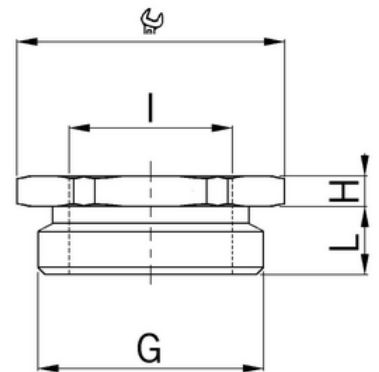

**Závitová redukce M25 x 1,5 / M20 x 1,5, mosazná, šestihranná,  
délka závitu 7 mm**

**Objednací kód: AG-3500.25.20**

Typ závitu vnitřní závit: **Metrický**  
Typ závitu vnější závit: **Metrický**  
Materiál: **Mosaz**  
Niklované: **Ano**

Rozměry závitu metrické vnitřní závit: **20**  
Rozměry závitu metrické vnější závit: **25**  
Jakost materiálu:  
Nevýbušné: **Ne**

**Příslušenství**