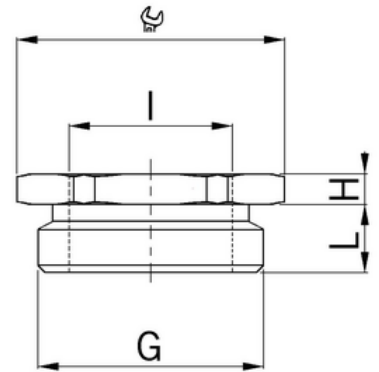

**Závitová redukce M25 x 1,5 / M16 x 1,5, mosazná, šestihranná,
délka závitu 7 mm**

Objednací kód: AG-3500.25.17

Typ závitu vnitřní závit: **Metrický**
Typ závitu vnější závit: **Metrický**
Materiál: **Mosaz**
Niklované: **Ano**

Rozměry závitu metrické vnitřní závit: **16**
Rozměry závitu metrické vnější závit: **25**
Jakost materiálu:
Nevýbušné: **Ne**

Příslušenství