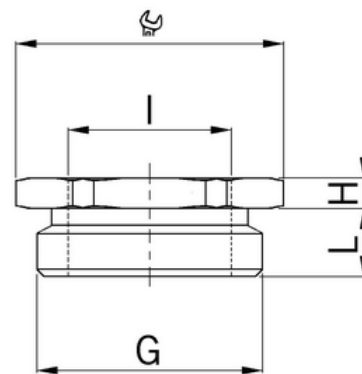

**Závitová redukce M20 x 1,5 / M16 x 1,5, mosazná, šestihranná,
délka závitu 6 mm**

Objednací kód: AG-3500.20.17

Typ závitu vnitřní závit: **Metrický**
Typ závitu vnější závit: **Metrický**
Materiál: **Mosaz**
Niklované: **Ano**

Rozměry závitu metrické vnitřní závit: **16**
Rozměry závitu metrické vnější závit: **20**
Jakost materiálu:
Nevýbušné: **Ne**

Příslušenství