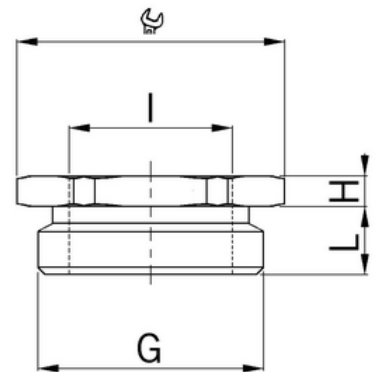

**Závitová redukce M20 x 1,5 / M12 x 1,5, mosazná, šestihranná,
délka závitu 6 mm**

Objednací kód: AG-3500.20.12

Typ závitu vnitřní závit: **Metrický**
Typ závitu vnější závit: **Metrický**
Materiál: **Mosaz**
Niklované: **Ano**

Rozměry závitu metrické vnitřní závit: **12**
Rozměry závitu metrické vnější závit: **20**
Jakost materiálu:
Nevýbušné: **Ne**

Příslušenství