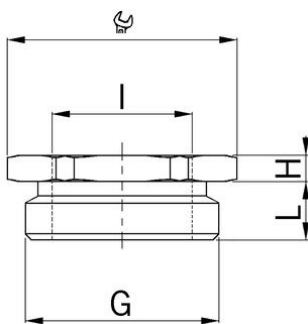

## Adapter Messing

### Adapter Messing

- Aussengewinde Pg
- Innengewinde metrisch
- mit O-Ring

<b>Artikel-Nr.:</b>	<b>3500.16.20</b>
E-Nr.:	126350420
EAN:	7611614121635
Material	Messing vernickelt
O-Ring	NBR
Einsatztemperatur	-40°C / +100°C
Schutzart	IP 68
Gewinde aussen	Pg 16
Gewinde innen	M20x1.5
Schlüsselweite	24 mm
Masswert H	10.5 mm
Masswert L	6 mm
Versand	25

1 = Metrisches Regelgewinde