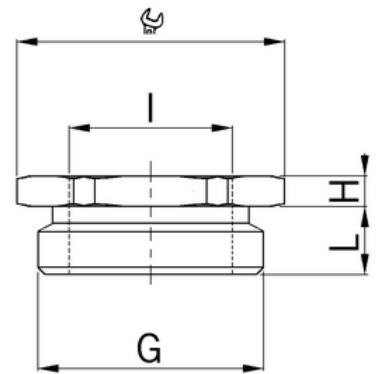

Závitová redukce šestihranná Pg16/M20 kov dél záv 6mm

Objednací kód: AG-3500.16.20

Typ závitu vnitřní závit: **Metrický**
Typ závitu vnější závit: **PG**
Rozměry závitu PG vnější závit: **16**
Materiál: **Mosaz**
Niklované: **Ano**

Rozměry závitu metrické vnitřní závit: **20**
Rozměry závitu metrické vnější závit:
Rozměry závitu v palcích vnější závit:
Jakost materiálu:
Nevýbušné: **Ne**

Příslušenství