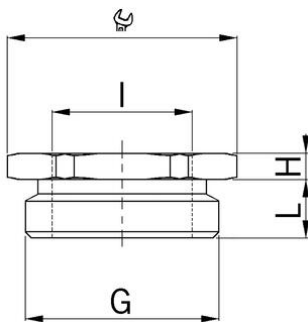

Adapter Messing

Adapter Messing

- Aussengewinde Pg
- Innengewinde metrisch
- mit O-Ring

Artikel-Nr.:	3500.16.12
E-Nr.:	126350412
EAN:	7611614121611
Material	Messing vernickelt
O-Ring	NBR
Einsatztemperatur	-40°C / +100°C
Schutzart	IP 68
Gewinde aussen	Pg 16
Gewinde innen	M12x1.5
Schlüsselweite	24 mm
Masswert H	3.0 mm
Masswert L	6 mm
Versand	25

1 = Metrisches Regelgewinde