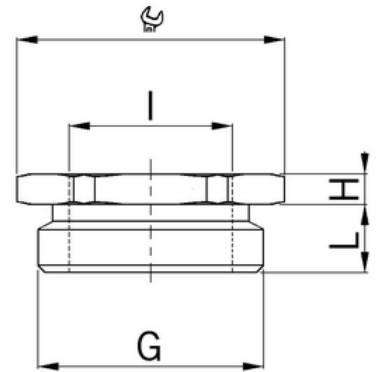

Redukce mosazná, šestihranná, Pg13,5 / M12

Objednací kód: AG-3500.13.12

Typ závitu vnitřní závit: **Metrický**
Typ závitu vnější závit: **PG**
Rozměry závitu PG vnější závit: **13**
Materiál: **Mosaz**
Niklované: **Ano**

Rozměry závitu metrické vnitřní závit: **12**
Rozměry závitu metrické vnější závit:
Rozměry závitu v palcích vnější závit:
Jakost materiálu:
Nevýbušné: **Ne**

Příslušenství