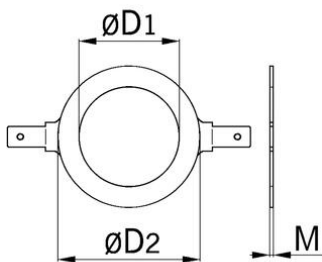

Zubehör zu EMV-Kabelverschraubungen

Erdungslaschen zu Kabelverschraubungen

- Erdungslaschen zu Kabelverschraubungen
- Anschlussgewinde metrisch

Artikel-Nr.:	1032.80.10
E-Nr.:	121940708
EAN:	7611614141251
Material	Messing roh
Einsatzbereich	Löt- oder steckbar 6,3 x 1,0 mm
Einsatztemperatur	-60°C / +200°C
passend zu Gewinde	M32
Durchmesser 1	33.0
Durchmesser 2	40
Materialdicke	1
Versand	100