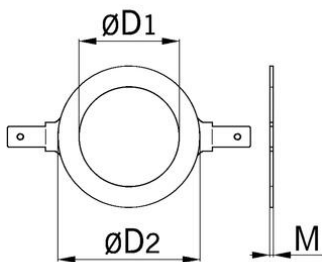

Zubehör zu EMV-Kabelverschraubungen

Erdungslaschen zu Kabelverschraubungen

- Erdungslaschen zu Kabelverschraubungen
- Anschlussgewinde metrisch

Artikel-Nr.:	1025.80.10
E-Nr.:	121940608
EAN:	7611614141244
Material	Messing roh
Einsatzbereich	Löt- oder steckbar 6,3 x 1,0 mm
Einsatztemperatur	-60°C / +200°C
passend zu Gewinde	M25
Durchmesser 1	25.5
Durchmesser 2	32
Materialdicke	1
Versand	100