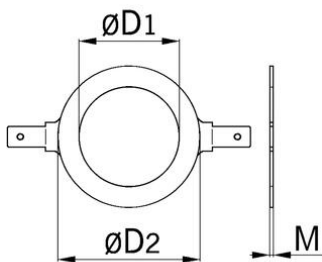

## Zubehör zu EMV-Kabelverschraubungen

## Erdungslaschen zu Kabelverschraubungen

- Erdungslaschen zu Kabelverschraubungen
- Anschlussgewinde metrisch

<b>Artikel-Nr.:</b>	<b>1020.80.10</b>
E-Nr.:	121940508
EAN:	7611614141237
Material	Messing roh
Einsatzbereich	Löt- oder steckbar 6,3 x 1,0 mm
Einsatztemperatur	-60°C / +200°C
passend zu Gewinde	M20 / Pg 13
Durchmesser 1	20.7
Durchmesser 2	28
Materialdicke	1
Versand	100