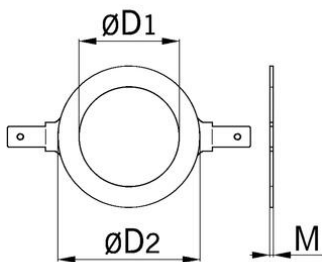

Zubehör zu EMV-Kabelverschraubungen

Erdungslaschen zu Kabelverschraubungen

- Erdungslaschen zu Kabelverschraubungen
- Anschlussgewinde metrisch

Artikel-Nr.:	1017.80.10
E-Nr.:	121940408
EAN:	7611614141220
Material	Messing roh
Einsatzbereich	Löt- oder steckbar 6,3 x 1,0 mm
Einsatztemperatur	-60°C / +200°C
passend zu Gewinde	M16 / Pg 9
Durchmesser 1	16.5
Durchmesser 2	24
Materialdicke	1
Versand	100