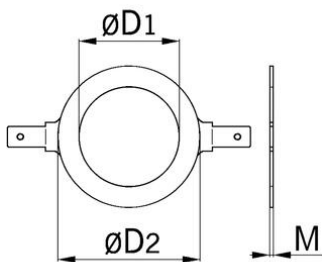

Zubehör zu EMV-Kabelverschraubungen

Erdungslaschen zu Kabelverschraubungen

- Erdungslaschen zu Kabelverschraubungen
- Anschlussgewinde metrisch

Artikel-Nr.:	1007.80.10
EAN:	7611614036977
Material	Messing roh
Einsatzbereich	Löt- oder steckbar 6,3 x 1,0 mm
Einsatztemperatur	-60°C / +200°C
passend zu Gewinde	M12 / Pg 7
Durchmesser 1	13.0
Durchmesser 2	24
Materialdicke	1
Versand	100