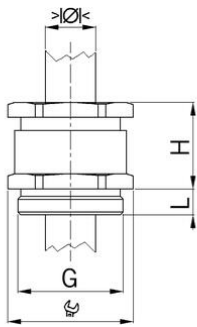

Langes Anschlussgewinde Pg

Stopfbuchsen Messing nach DIN 46320-C4-MS

- Einteiliger Einschnittring
- nicht durchgehend isolierend

Artikel-Nr.:	B 229
E-Nr.:	121030608
EAN:	7611614050041
Material	Messing vernickelt
Dichtung	NBR
Einsatztemperatur	-20°C / +80°C
Schutzart	IP 54
Gewinde	Pg 29
Klemmbereich ohne Inlet min.	17.0 mm
Klemmbereich ohne Inlet max.	28.0 mm
Schlüsselweite	40/37 mm
Masswert H	26 mm
Gewindelänge L	15 mm
Versand	25