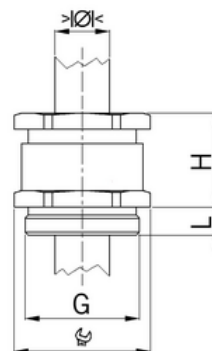

## Kabelová vývodka dle DIN 46320-C4-MS, mosazná, krátký závit Pg16, jednodílné těsnění krátké

Objednací kód: AG-B 116

Typ závitu: **Pg**

Délka závitu (mm): **6**

Materiál: **Kov**

Povrch: **Poniklovaná**

Vyztuženo skleněnými vlákny: **Ne**

Stíněný: **Ne**

Jmenovitý průměr závitu metrický/PG: **16**

Velikost klíče (mm): **24**

Jakost materiálu: **Mosaz**

Bez halogenů: **Ano**

Stupeň krytí (IP): **IP54**

Barva:

K nacvaknutí do otvoru: **Ne**

Vícenásobná těsnicí vložka: **Ne**

Odlehčení v tahu: **Ano**

Dělitelné šroubení: **Ne**

Provedení testované ohledně nebezpečí výbuchu: **Ne**

Provedení EMC: **Ne**